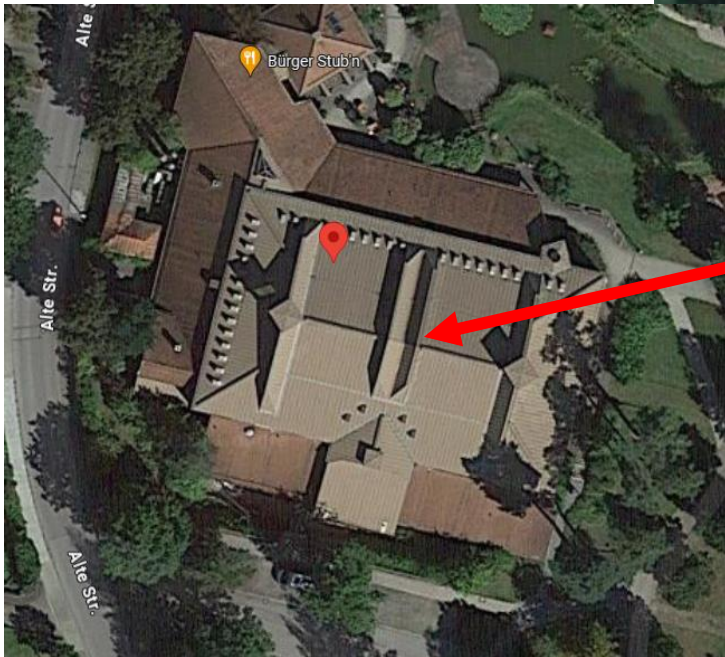

Start/Ziel

Parkplätze

Duschen/Umkleiden
Rathausplatz 2,
90596 Schwanstetten

Die Duschen und Umkleiden finden Sie, wenn Sie durch den Haupteingang in das Gebäude gehen und die Treppe runter in das Untergeschoss. Dann den Gang wenige Meter entlang finden Sie links die Tür zu den Umkleidekabinen mit Duschen.