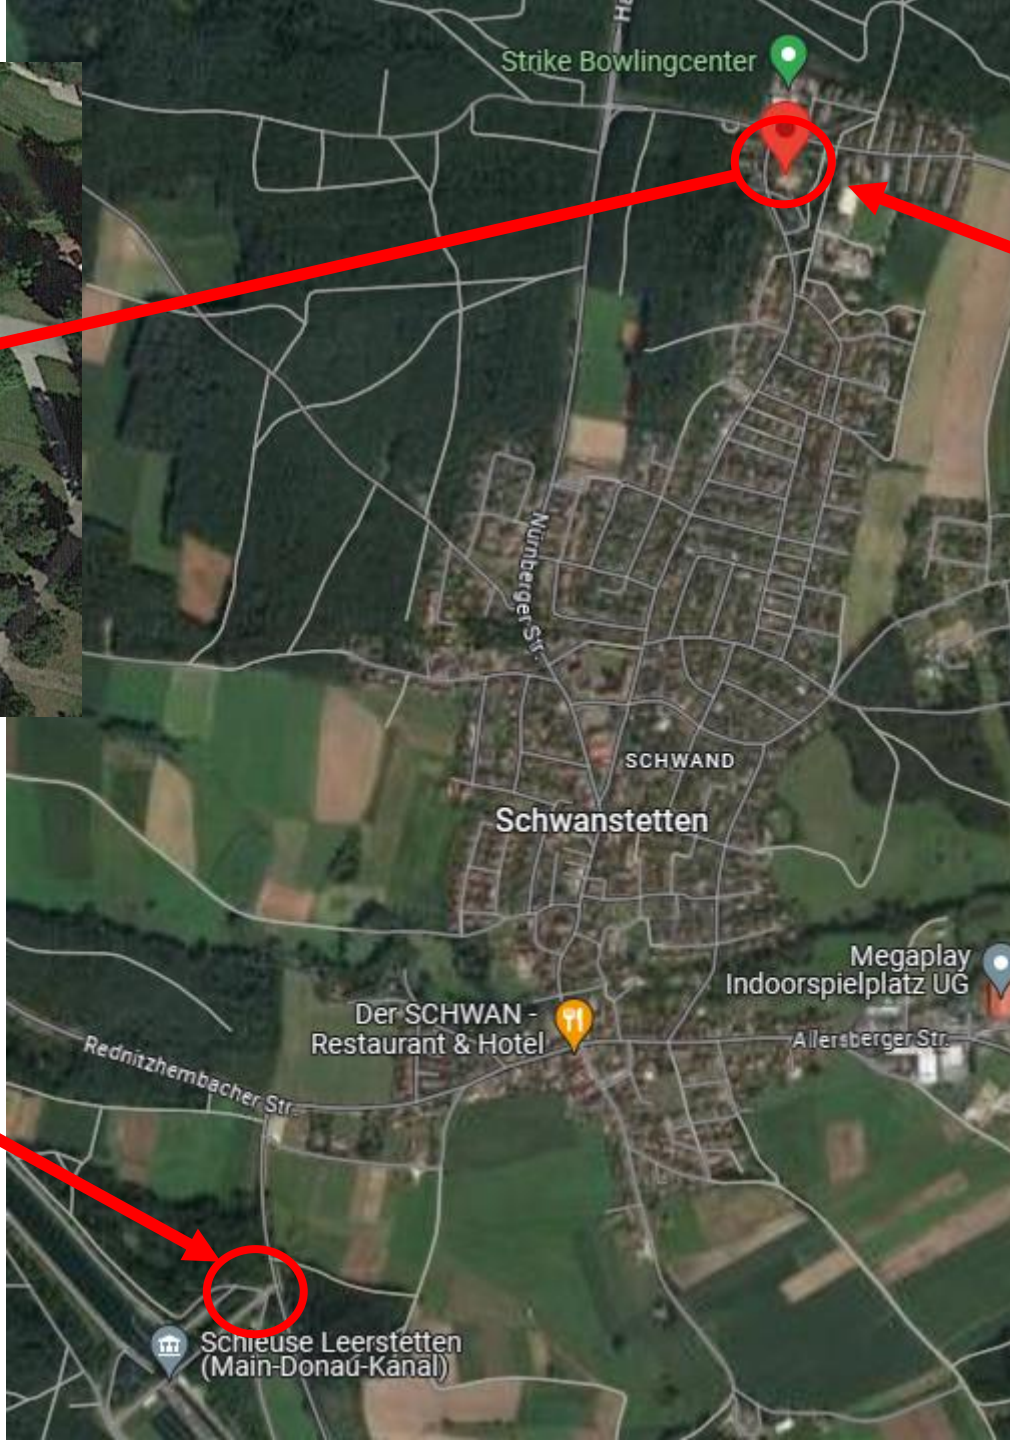

Start/Ziel

Parkplätze

Duschen/Umkleiden
Rathausplatz 2,
90596 Schwanstetten

Die Duschen und Umkleiden finden Sie, wenn Sie durch den Haupteingang in das Gebäude gehen und die Treppe runter in das Untergeschoss. Dann den Gang wenige Meter entlang finden Sie links die Tür zu den Umkleidekabinen mit Duschen.

Von 09:00 Uhr bis 16:00 Uhr sind die Duschen/Umkleiden geöffnet!

Start/Ziel