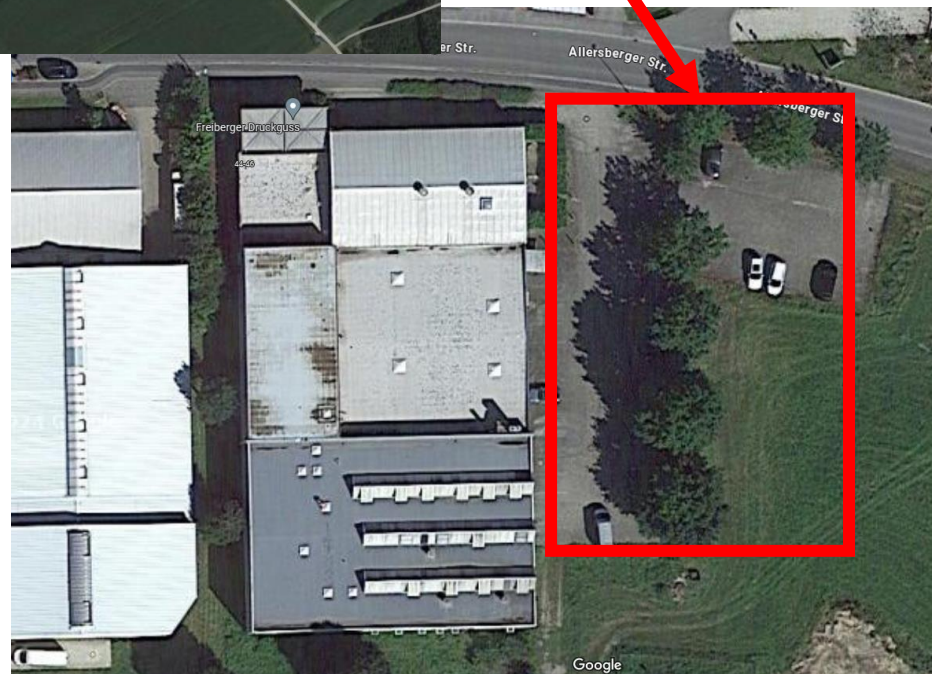

Start/Ziel

Parkplätze

Duschen/Umkleiden
Rathausplatz 2,
90596 Schwanstetten

Die Duschen und Umkleiden finden Sie, wenn Sie durch den Haupteingang in das Gebäude gehen und die Treppe runter in das Untergeschoss. Dann den Gang wenige Meter entlang finden Sie links die Tür zu den Umkleidekabinen mit Duschen.